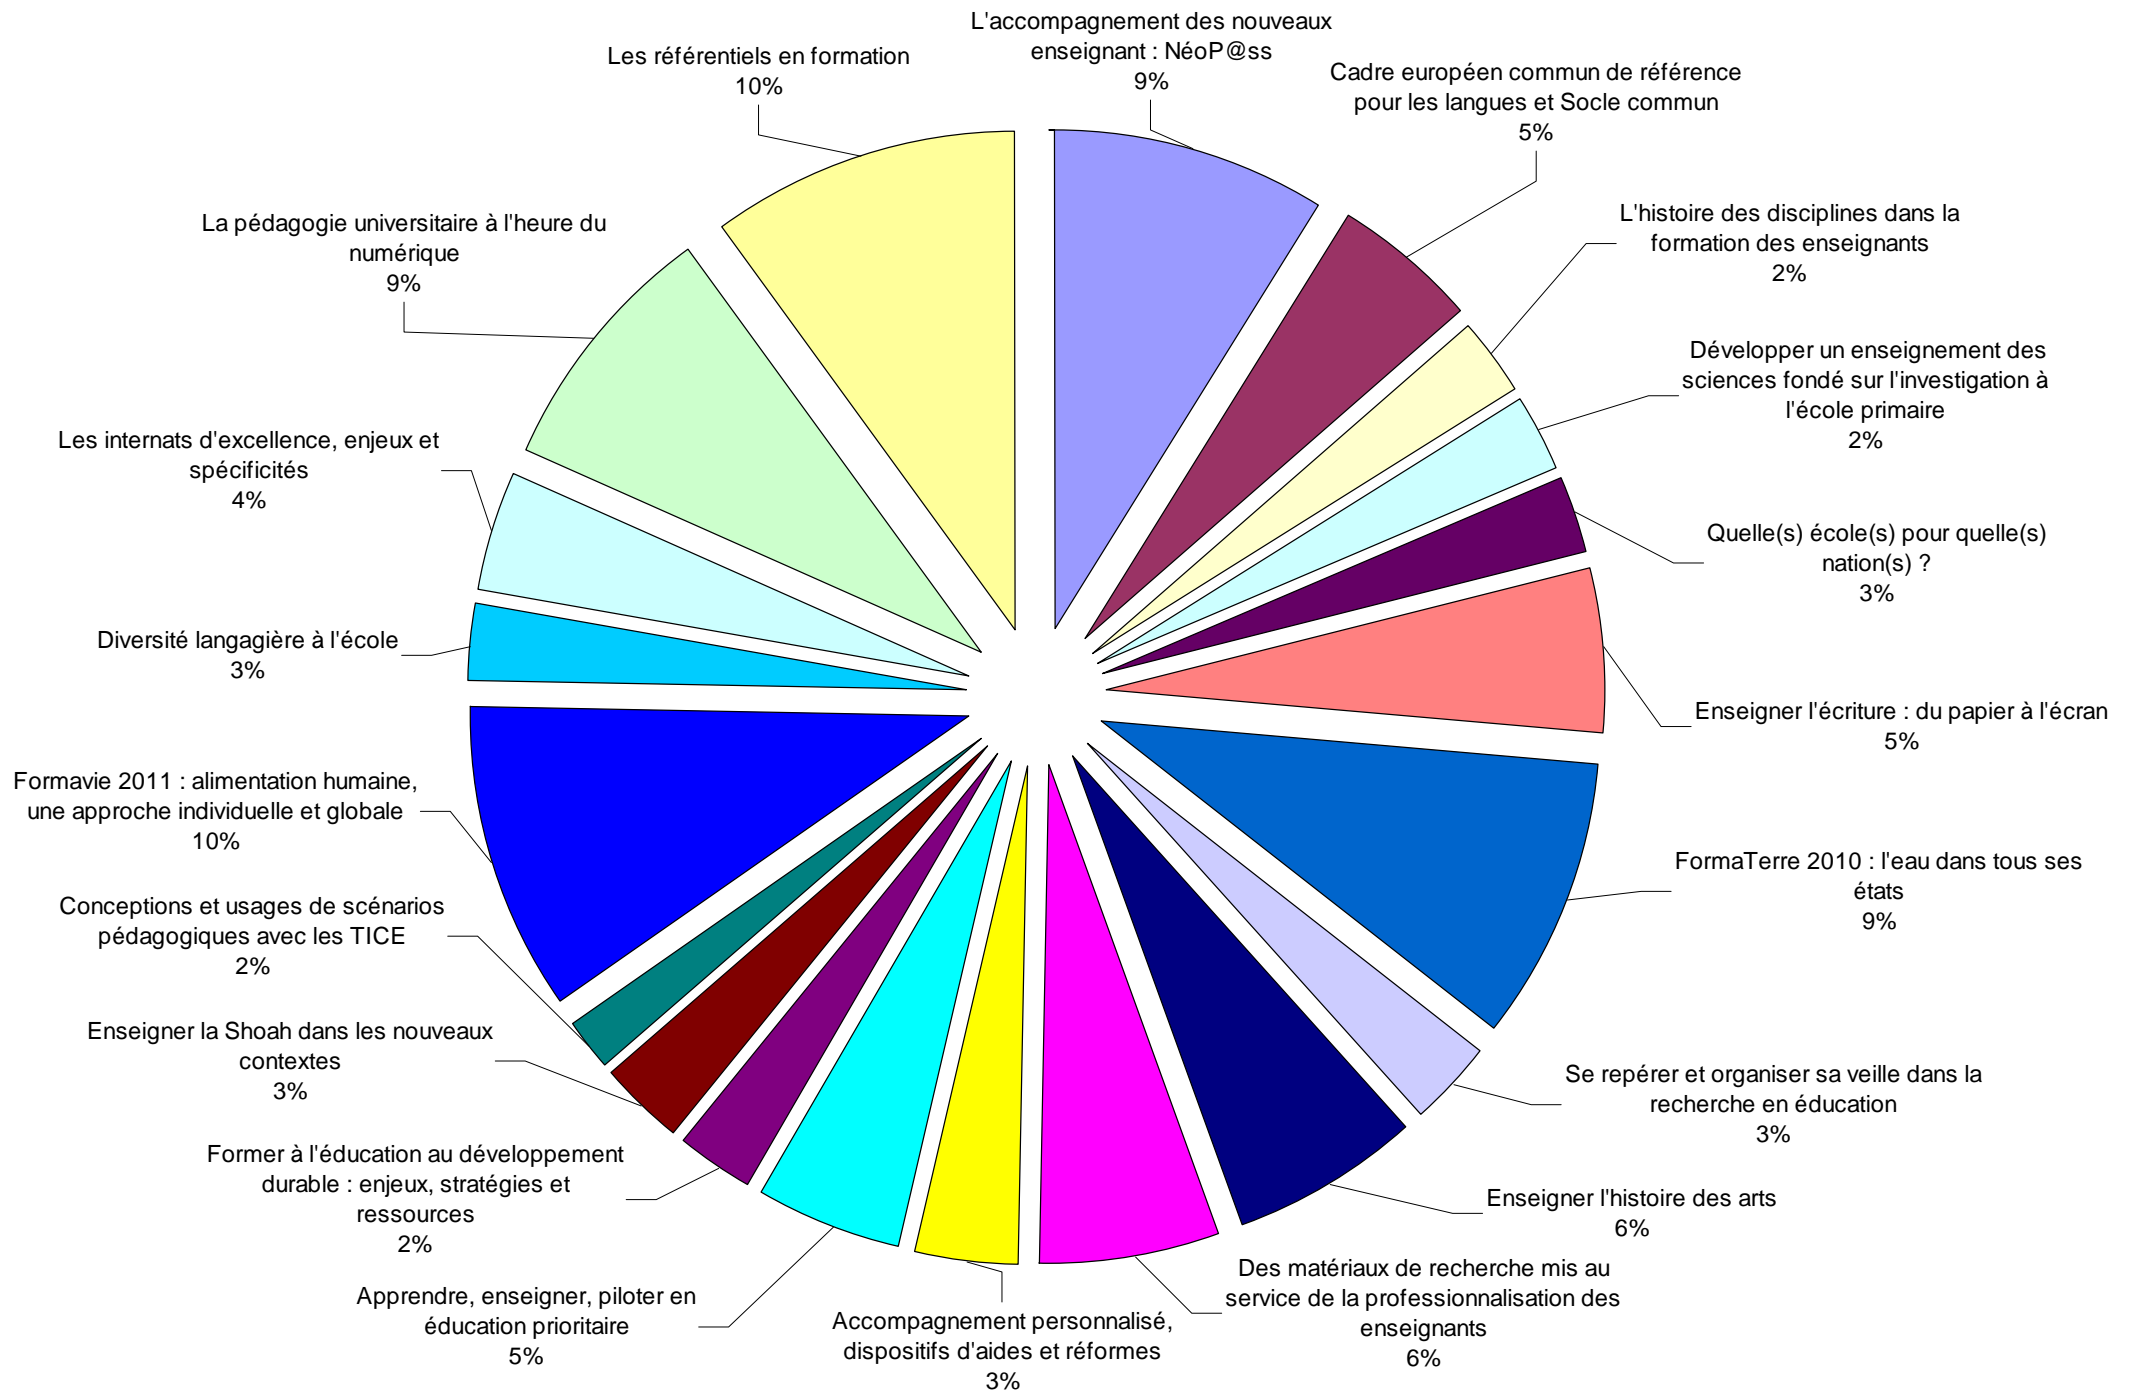

Bilan année 2010 / 2011 - Nombre de participants par action ayant eu lieu (881 personnes)

Bilan année 2010 / 2011 - Nombre de participants inscrits par académie (928 personnes)

Bilan année 2010 / 2011 - Répartition des participants inscrits par statut d'origine (928 personnes)