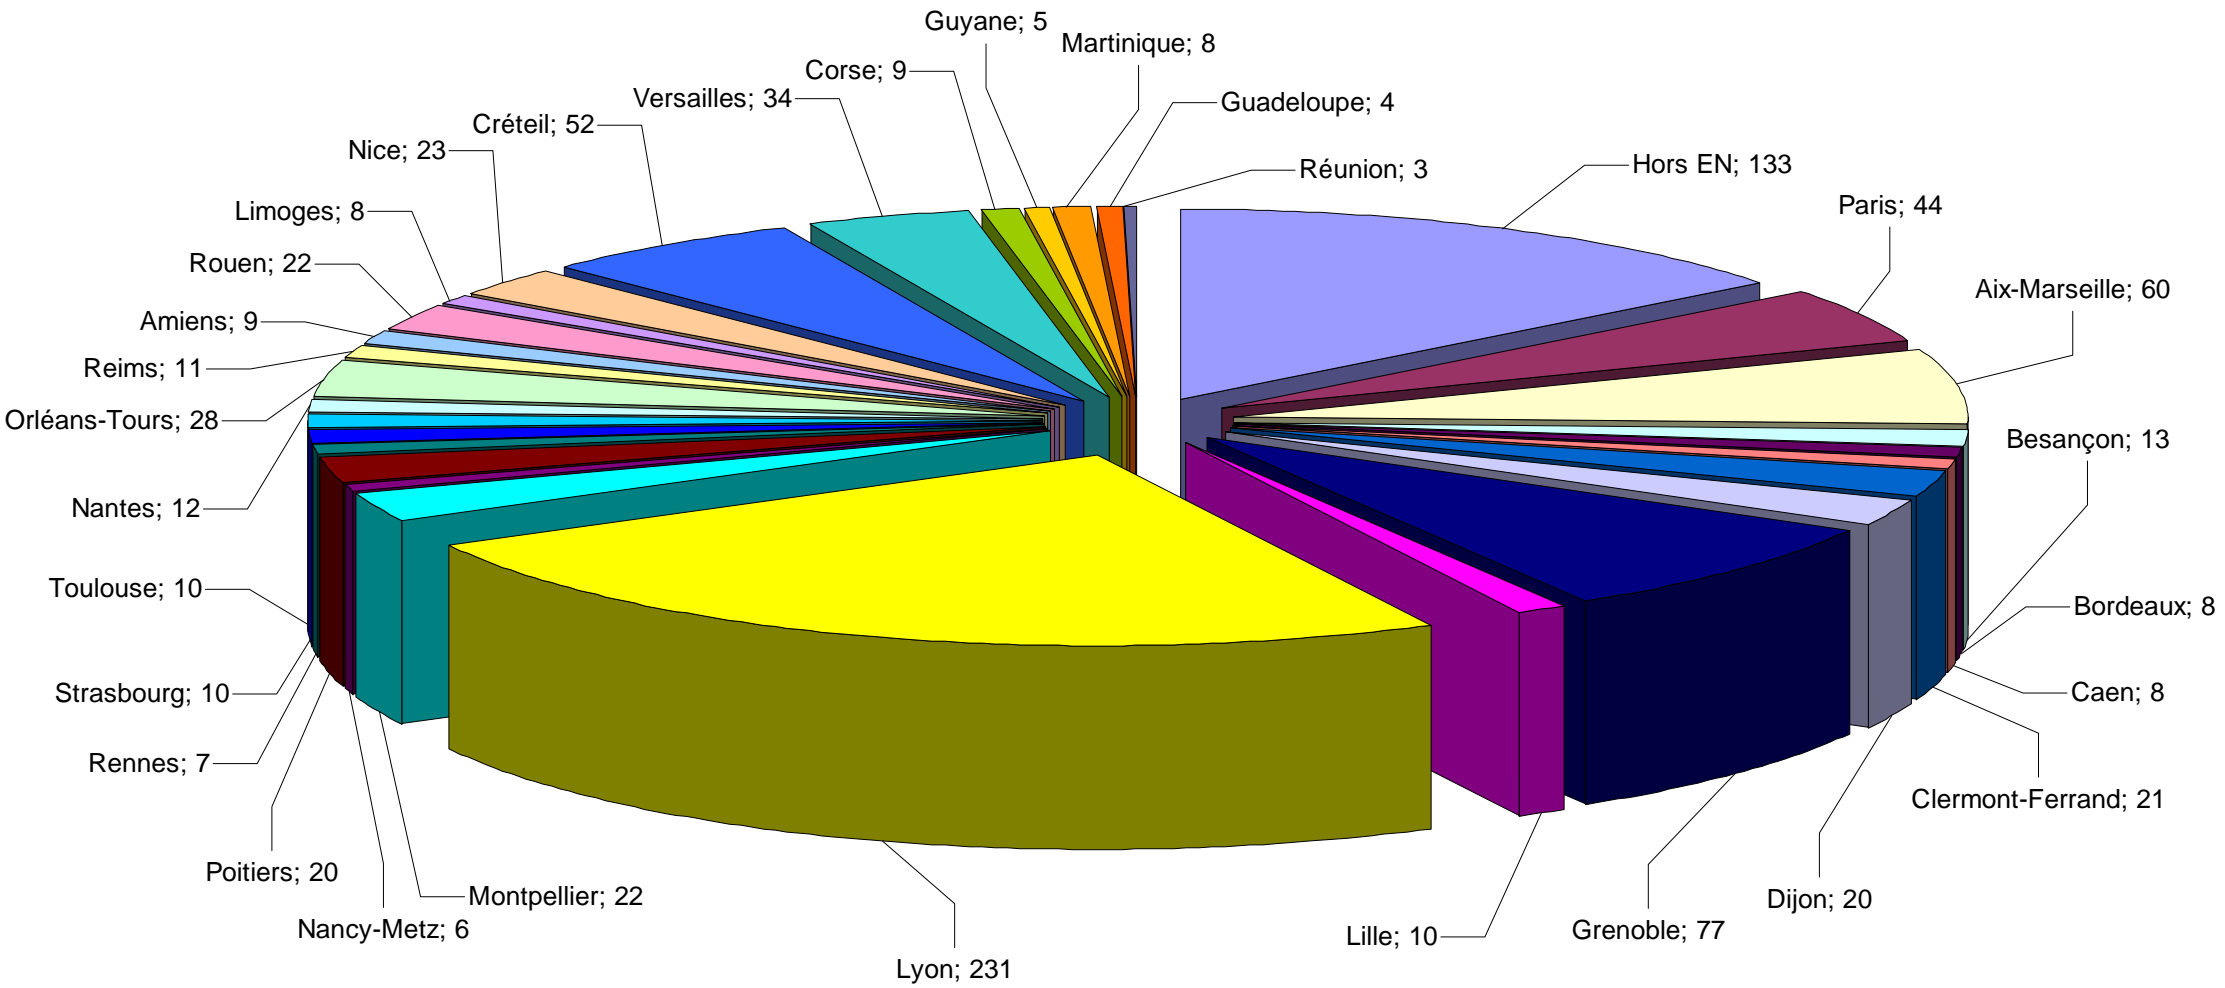

Bilan année 2010 / 2011 - Nombre de participants par action ayant eu lieu (881 personnes)

Bilan année 2010 / 2011 - Nombre de participants inscrits par académie (928 personnes)

Bilan année 2010 / 2011 - Répartition des participants inscrits par statut d'origine (928 personnes)